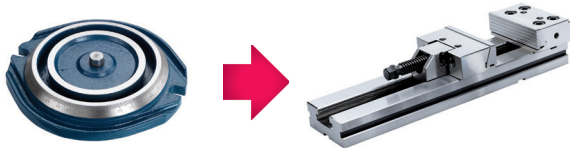

**Drehplatte ATI**  
Swivel base ATI  
Plateau tournant ATI

Bestell-Nr. Order no. / Référence	Ausführung Version / Type
Z.KS.30125	ATI-125
Z.KS.30150	ATI-150
Z.KS.30175	ATI-175
Z.KS.30200	ATI-200

**Prismenbacken**  
Prismatic jaws  
Mors prismatiques

Bestell-Nr. Order no. / Référence	Ausführung Version / Type
Z.KS.PR.30125	ATI-125
Z.KS.PR.30150	ATI-150
Z.KS.PR.30175	ATI-175
Z.KS.PR.30200	ATI-200

**Niederzugbacken**  
Hold down jaws  
Mors de traction vers le bas

Bestell-Nr. Order no. / Référence	Ausführung Version / Type
Z.KS.NZ.30125	ATI-125
Z.KS.NZ.30150	ATI-150
Z.KS.NZ.30175	ATI-175
Z.KS.NZ.30200	ATI-200

**Ersatzbacken**  
Jaws  
Mors d'échange

Bestell-Nr. Order no. / Référence	Ausführung Version / Type
Z.KS.SA.30125	ATI-125
Z.KS.SA.30150	ATI-150
Z.KS.SA.30175	ATI-175
Z.KS.SA.30200	ATI-200