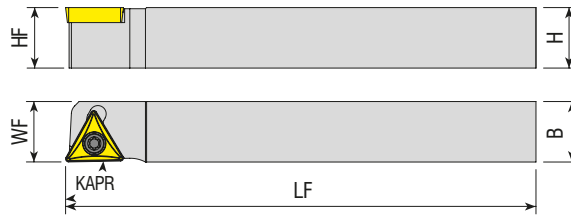

Yedek Parçaları / Spare Parts / Ersatzteile

Takım Kodu Ordering Code Bestell-Bezeichnung	Stok Stock Lager		Takım Ölçüleri (mm) Dimension (mm) Abmessung (mm)				Kesici Uç Insert Wendeschneidplatte	Sıkma Vidası Screw Schraube	Altlık Shim Unterlage	Altlık Vidası Shim Screw Schraube für Unterlage	Tork Anahtar Torx Key Torx-Schlüssel
	R	L	HF=H	B	LF	WF					
SDJCR/L 0808 X07-S	●	○	08	08	115	08	DC.T 0702..	4008-M2.5x6	-	-	80-T08
1010 X07-S	●	●	10	10	115	10					
1212 G07-S	●	○	12	12	90	12					
1212 X07-S	●	●	12	12	130	12					
1616 F07-S	●	○	16	16	75	16					
1616 X07-S	●	○	16	16	130	16					
2020 X07-S	●	○	20	20	120	20	DC.T 11T3..	4015-M3.5x11	-	-	80-T15
1212 G11-S	●	○	12	12	90	12					
1212 X11-S	●	●	12	12	130	12					
1212 K11-S	●	●	12	12	125	12					
1616 F11-S	●	○	16	16	75	16					
1616 X11-S	●	●	16	16	130	16					
1616 K11-S	●	●	16	16	125	16					
2020 X11-S	●	○	20	20	120	20					

Yedek Parçaları / Spare Parts / Ersatzteile

Takım Kodu Ordering Code Bestell-Bezeichnung	Stok Stock Lager		Takım Ölçüleri (mm) Dimension (mm) Abmessung (mm)				Kesici Uç Insert Wendeschneidplatte	Sıkma Vidası Screw Schraube	Altlık Shim Unterlage	Altlık Vidası Shim Screw Schraube für Unterlage	Tork Anahtar Torx Key Torx-Schlüssel
	R	L	HF=H	B	LF	WF					
STGCR/L 1216 K11-S	●	○	12	16	125	16	TC.T 1102..	4008-M2.5x6	-	-	80-T08
1616 K11-S	●	○	16	16	125	16					
1216 K16-S	●	○	12	16	125	16	TC.T 16T3..	4015-M3.5x11	-	-	80-T15
1616 K16-S	●	○	16	16	125	16					

R: Sağ / Right / Rechts L: Sol/Left/Links
● Stokta / In Stock / Auf Lager ○ Stokta Yok / Non Stock Item / Kein Lagerartikel, Lieferzeit auf Anfrage

Sipariş Örneği/Ordering Example/Bestellbeispiel
1 ad./pcs./stück SDJCR 0808 X07-S