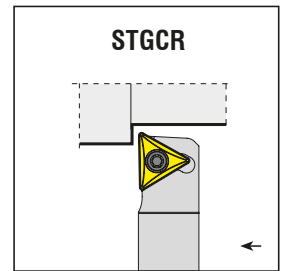

Yedek Parçaları / Spare Parts / Ersatzteile

Takım Kodu Ordering Code Bestell-Bezeichnung	Stok Stock Lager		Takım Ölçüleri (mm) Dimension (mm) Abmessung (mm)				Kesici Uç Insert Wendeschneidplatte	Sıkma Vidası Screw Schraube	Altlık Shim Unterlage	Altlık Vidası Shim Screw Schraube für Unterlage	Tork Anahtar Torx Key Torx-Schlüssel
	R	L	HF=H	B	LF	WF					
SDJCR/L 0808 X07-S	●	○	08	08	115	08	DC.T 0702..	4008-M2.5x6	-	-	80-T08
1010 X07-S	●	●	10	10	115	10					
1212 G07-S	●	○	12	12	90	12					
1212 X07-S	●	●	12	12	130	12					
1616 F07-S	●	○	16	16	75	16					
1616 X07-S	●	○	16	16	130	16					
2020 X07-S	●	○	20	20	120	20	DC.T 11T3..	4015-M3.5x11	-	-	80-T15
1212 G11-S	●	○	12	12	90	12					
1212 X11-S	●	●	12	12	130	12					
1212 K11-S	●	●	12	12	125	12					
1616 F11-S	●	○	16	16	75	16					
1616 X11-S	●	●	16	16	130	16					
1616 K11-S	●	●	16	16	125	16					
2020 X11-S	●	○	20	20	120	20					

Yedek Parçaları / Spare Parts / Ersatzteile

Takım Kodu Ordering Code Bestell-Bezeichnung	Stok Stock Lager		Takım Ölçüleri (mm) Dimension (mm) Abmessung (mm)				Kesici Uç Insert Wendeschneidplatte	Sıkma Vidası Screw Schraube	Altlık Shim Unterlage	Altlık Vidası Shim Screw Schraube für Unterlage	Tork Anahtar Torx Key Torx-Schlüssel
	R	L	HF=H	B	LF	WF					
STGCR/L 1216 K11-S	●	○	12	16	125	16	TC.T 1102..	4008-M2.5x6	-	-	80-T08
1616 K11-S	●	○	16	16	125	16					
1216 K16-S	●	○	12	16	125	16	TC.T 16T3..	4015-M3.5x11	-	-	80-T15
1616 K16-S	●	○	16	16	125	16					

R: Sağ / Right / Rechts L: Sol/Left/Links
● Stokta / In Stock / Auf Lager ○ Stokta Yok / Non Stock Item / Kein Lagerartikel, Lieferzeit auf Anfrage

Sipariş Örneği/Ordering Example/Bestellbeispiel
1 ad./pcs./stück SDJCR 0808 X07-S